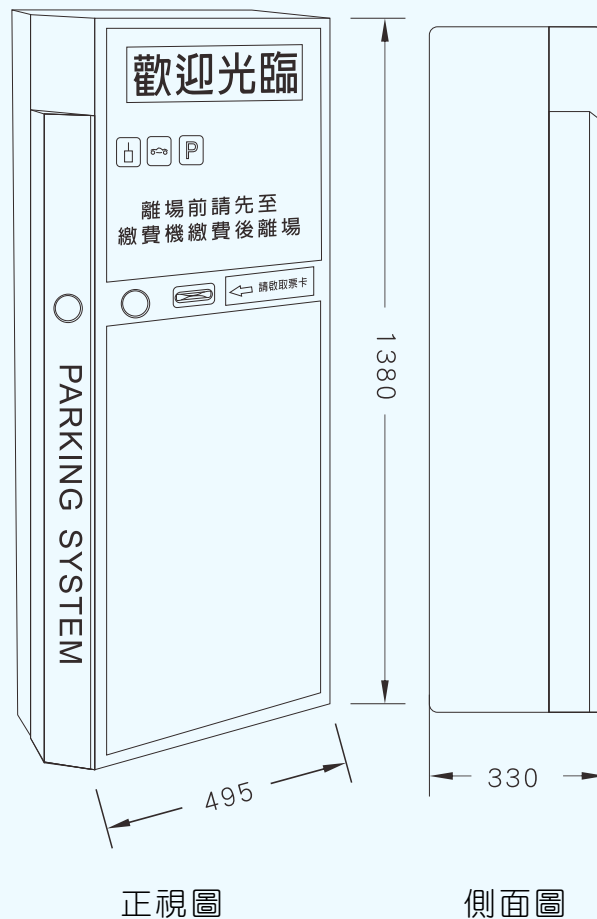

NB-820A取票機

YING CHEN

單位：mm

產品外觀▼

產品線圖▼

特色說明▼

- 1、外觀尺寸：長495x寬330x高1380mm(±5%)。
- 2、工作電壓：AC 110V或220V (±10%)，60Hz。
- 3、箱體：外箱採1.6mm鋼板，表粉體塗裝，厚度0.15mm。
- 4、顯示幕：LED跑馬燈可顯示時間、收費、金額，同時搭配語音。
- 5、主機板可直接由內建按鈕設定年、月、日、時、分、秒、收費金額、免費時間及單日最高收費。
- 6、票卡資料不得因外力消磁或去磁而造成無法辨識，因而影響日後計價之困擾。
- 7、系統離線時，內部資料可暫存，不影響車輛進出；待連線時，歷史資料自動回傳。
- 8、如遇票卡損毀可自動篩選回收，以避免影響繳費流程。
- 9、票卡讀取時，驗證無方向性限制，可避免人為操作疏失。
- 10、操作顯示：LED依不同狀況來指示駕駛人操作，如顯示時間或歡迎詞等各種狀況。