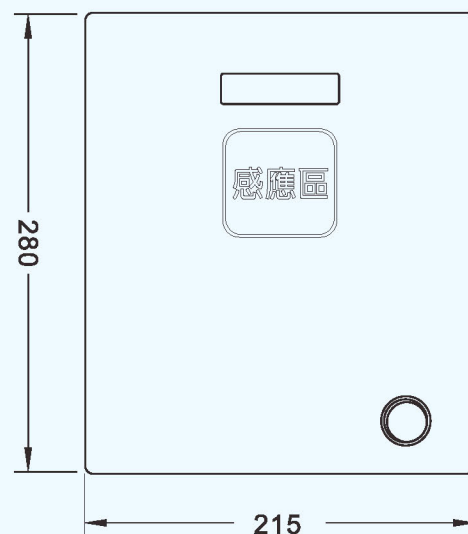

產品外觀▼

產品線圖▼

正視圖

側面圖

特色說明▼

- 1、外觀尺寸：長280X寬215X厚75mm(±5%)。
- 2、工作電壓：DC 12V (±10%)，60Hz。
- 3、顯示幕：L E D可顯示時間，同時有語音輔助等各種狀況，刷卡後自動寫入出場緩衝時間，可單獨由主機板按鈕設定，不需電腦連線可與出口驗卡機連線自動校正時間。