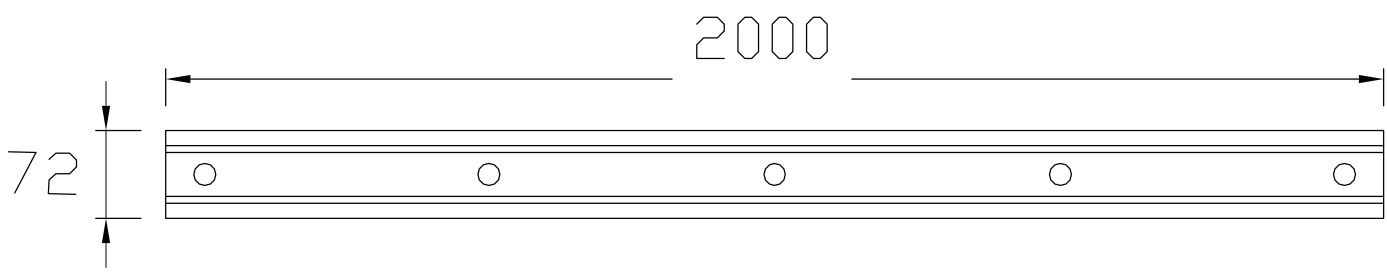

# W200 牆面防護條

側立面圖

牆面防撞條施工位置圖

正立面圖

單位:MM

材 質	彈性膠條+鍍鋅鋼板		
顏 色	黃色+螢光條	尺 寸	33x72x2000mm(±5%)
固定方式	N6x40敲擊式膨脹螺絲+同色系塞蓋		

穎辰國際股份有限公司

桃園市中壢區民權路二段147號2樓  
TEL:03-4013122 FAX:03-4013142