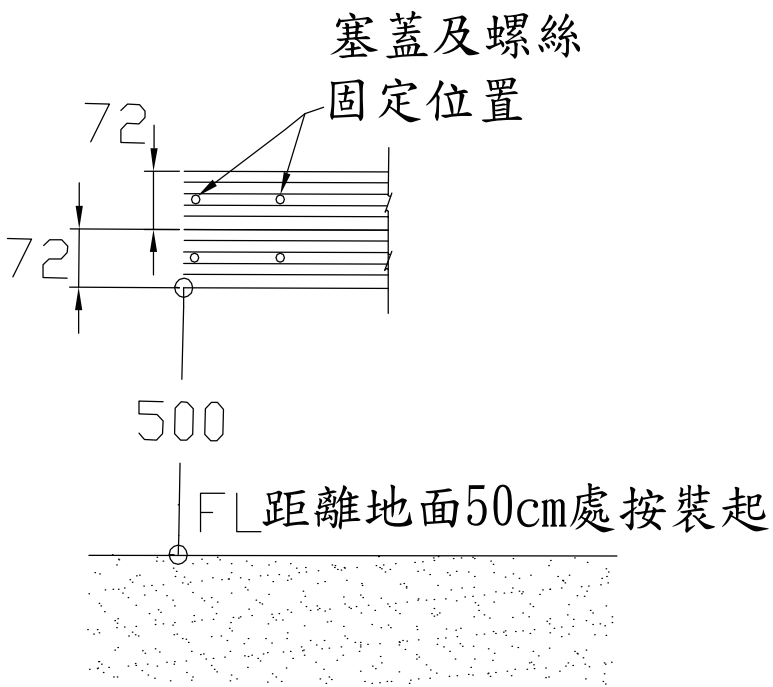

# W200 牆面防護條

側立面圖

牆面防撞條施工位置圖

正立面圖

單位:MM

材 質	彈性膠條+鍍鋅鋼板		
顏 色	黃色+螢光條	尺 寸	33x72x2000mm(±5%)
固定方式	N6x40敲擊式膨脹螺絲+同色系塞蓋		

穎辰國際股份有限公司

桃園市中壢區民權路二段147號2樓  
TEL:03-4013122 FAX:03-4013142