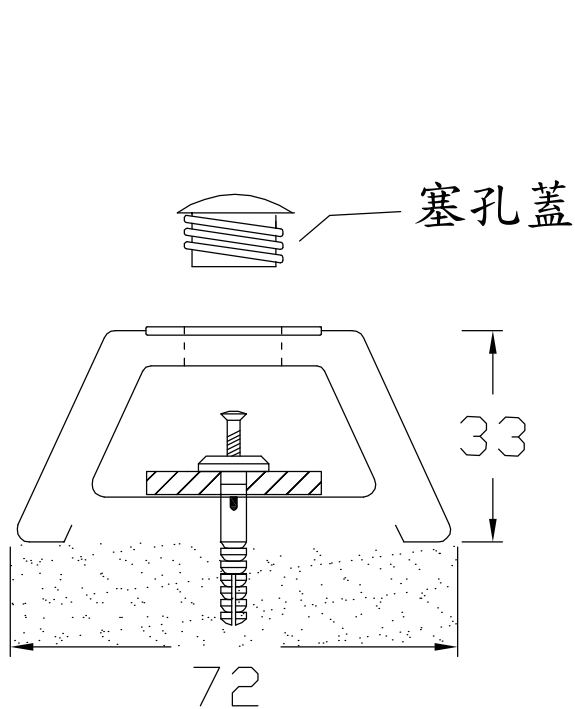

# W200 牆面防護條

側立面圖

牆面防撞條施工位置圖

正立面圖

單位:MM

材 質	彈性膠條+鍍鋅鋼板		
顏 色	黃色+螢光條	尺 寸	33x72x2000mm(±5%)
固定方式	N6x40敲擊式膨脹螺絲+同色系塞蓋		

穎辰國際股份有限公司

桃園市中壢區民權路二段147號2樓  
TEL:03-4013122 FAX:03-4013142