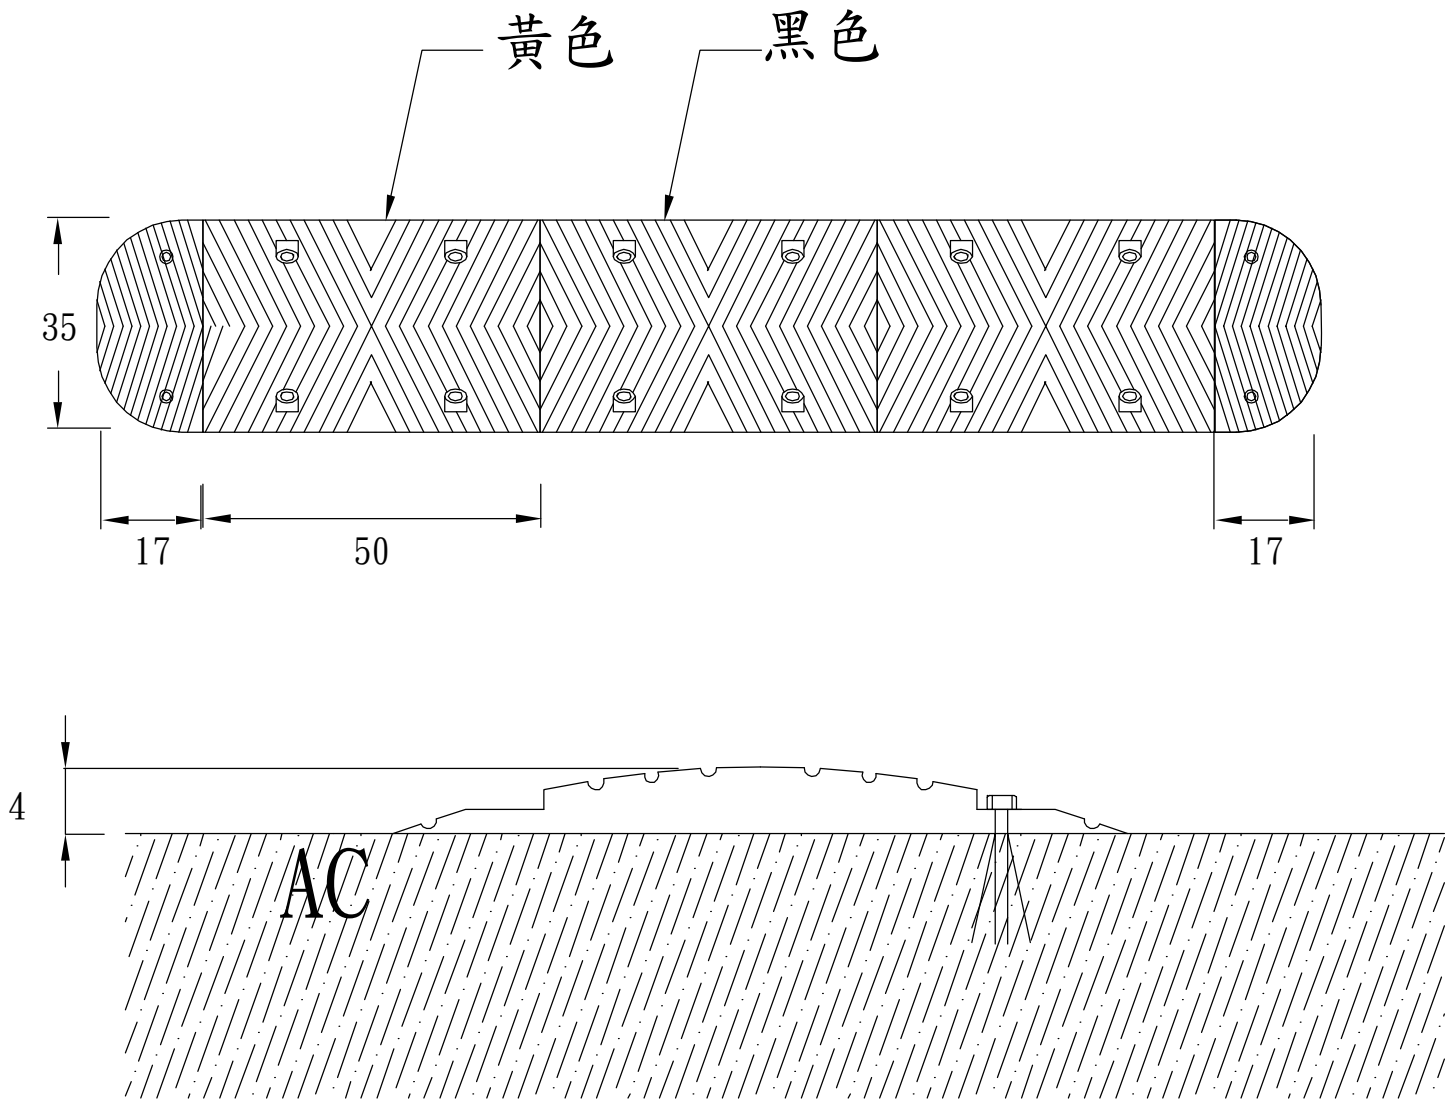

塑膠減速墊(4CM)

單位:CM

尺 寸	L50xW35xH4cm	顏 色	黃色、黑色
材 質	PE一體成形，兩邊個半圓以收編修飾		
特 性	具有減速、警示功能適合柏油、室內使用		

穎辰國際股份有限公司

桃園市中壢區民權路二段147號2樓
TEL:03-4013122 FAX:03-4013142