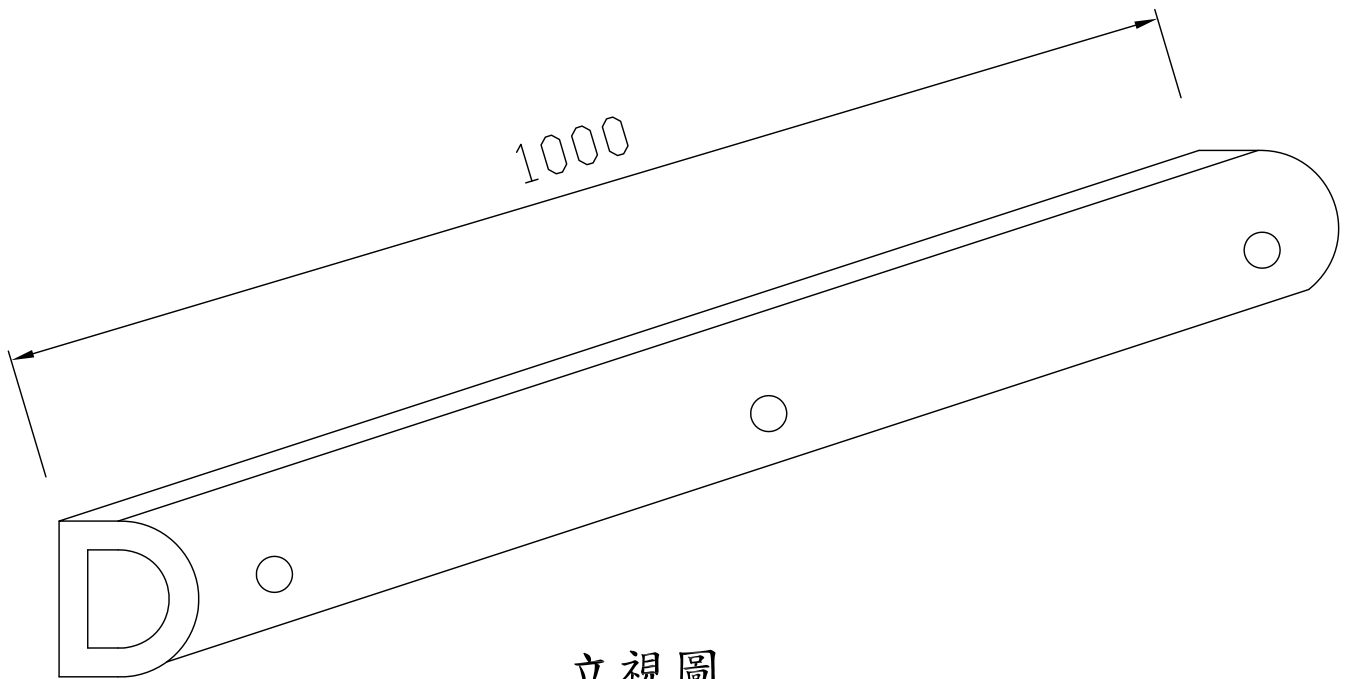

# D-100 卸貨防撞塊

側視圖

立視圖

單位:MM

尺 寸	100x95x1000mm	材 質	合成橡膠
特 性	彈性佳、耐衝擊 重約8.5Kg		
固定方式	以1/2" x4" 套筒膨脹螺絲+5/8墊片		

穎辰國際股份有限公司

桃園市中壢區民權路二段147號2樓  
TEL:03-4013122 FAX:03-4013142