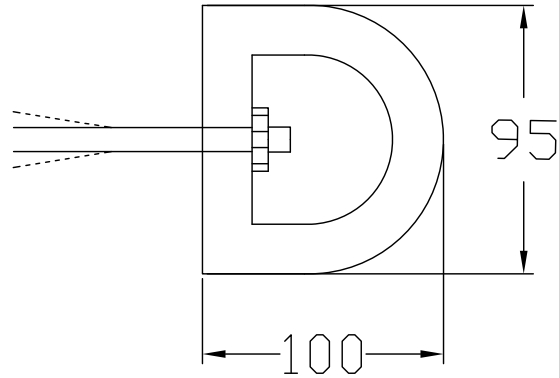

# D-100 卸貨防撞塊

側視圖

立視圖

單位:MM

尺 寸	100x95x1000mm	材 質	合成橡膠
特 性	彈性佳、耐衝擊 重約8.5Kg		
固定方式	以1/2" x4" 套筒膨脹螺絲+5/8墊片		

穎辰國際股份有限公司

桃園市中壢區民權路二段147號2樓  
TEL:03-4013122 FAX:03-4013142